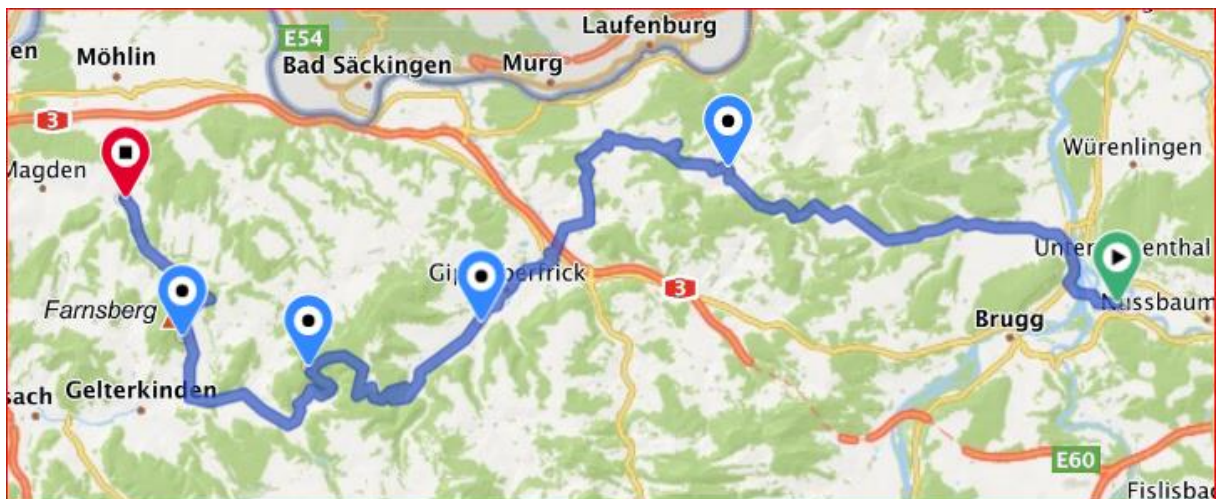

MORGAN Ausfahrt am Sonntag, 15. April 2017, 15 Uhr ab Bahnhof Turgi

Restaurant Weinterrasse Hasimatt

Hasimatt 131

4464 Maisprach

christianimhof@bluewin.ch

Telefon 061 841 16 12

Mobile 079 535 93 81

<http://www.weinterrasse.ch/Startseite/>

<https://map.search.ch/Turgi..Sulz,Leisacherstr.@649286,264678..Gipf-Oberfrick,Bluemeth%C3%BCbel@641741,259955..Rothenfluh,Breitweg@636442,258611..Ormalingen,R%C3%B6tler-191@632563,259533..4464-Maisprach?mode=car&avoidhighways=on&pos=652723,260045&z=8>

Ab Bahnhof Turgi ABFAHRT 15 Uhr, die Fahrt dauert eine gute Stunde

VIA Leisacherstr., Sulz @649286,264678

VIA Bluemethübel, Gipf-Oberfrick @641741,259955

VIA Breitweg, Rothenfluh @636442,258611

VIA Rötler 191, Ormalingen @632563,259533

NACH 4464 Maisprach Restaurant Weinstrasse

Bitte anmelden contac@morgan-club.ch bis Samstag, 14. April 12h.

- Ob nur zum Essen ab 17.30h oder auch zur Mitfahrt ab Turgi Bahnhof

Notfall Natel für Sonntag Erika 079 487 53 54, Achtung unterwegs **kein** Internet